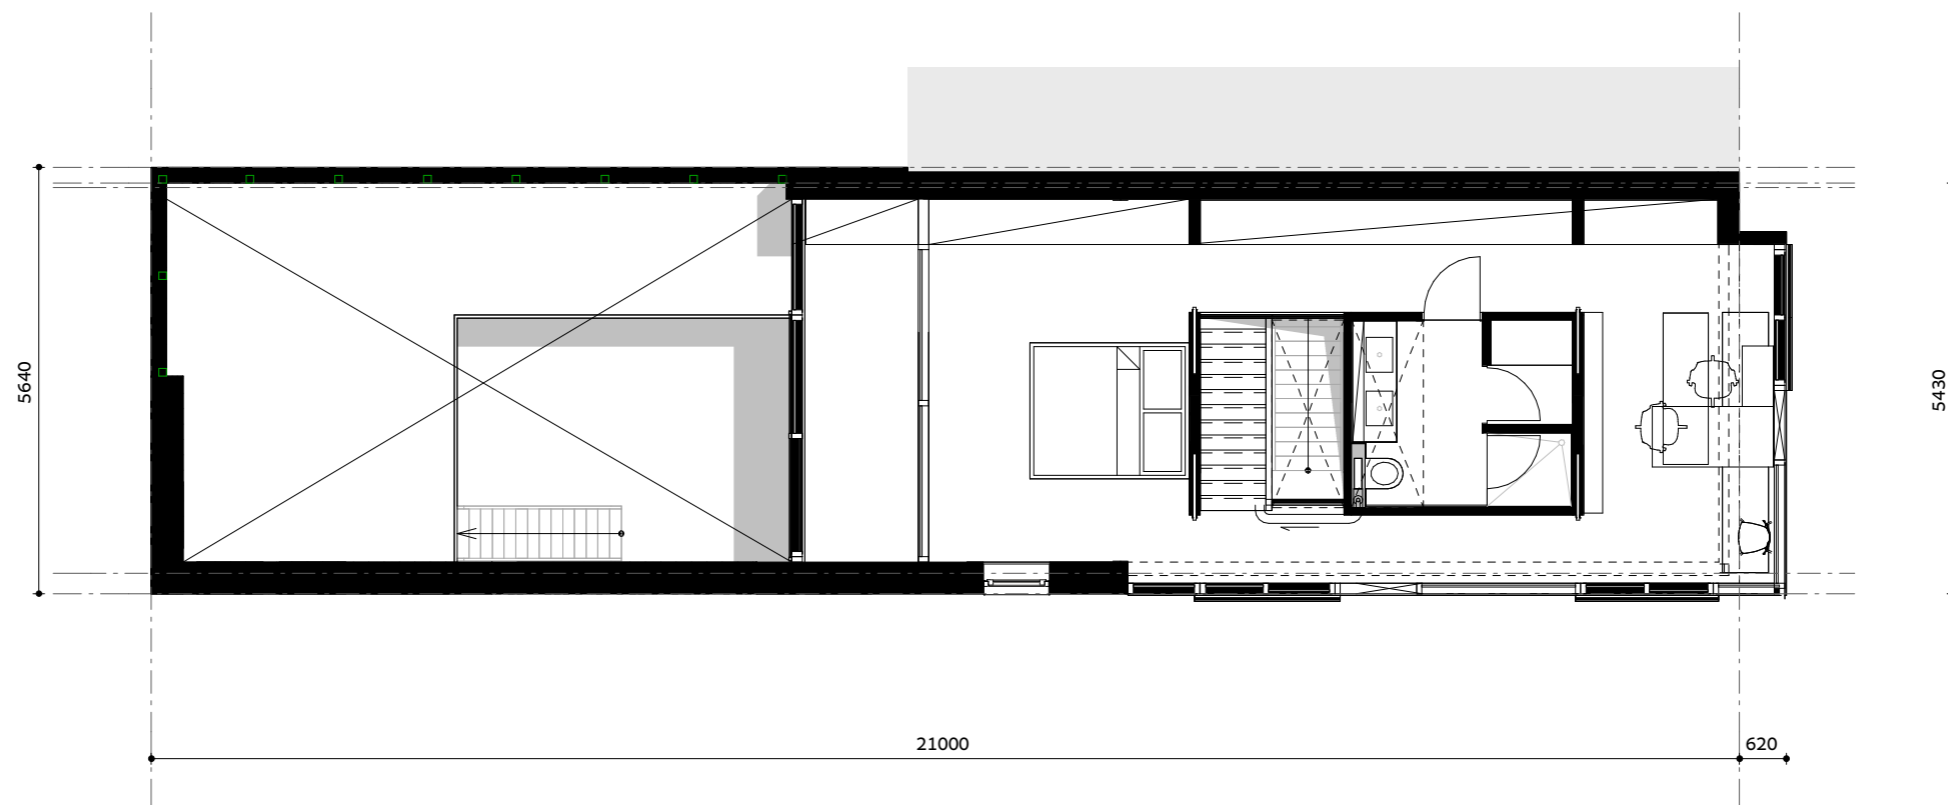

PLATTEGROND EERSTE VERDIEPING 2800+p
 nieuwe toestand - schaal 1 : 100

PLATTEGROND +2 5600+p Cons
 nieuwe toestand - schaal 1 : 100